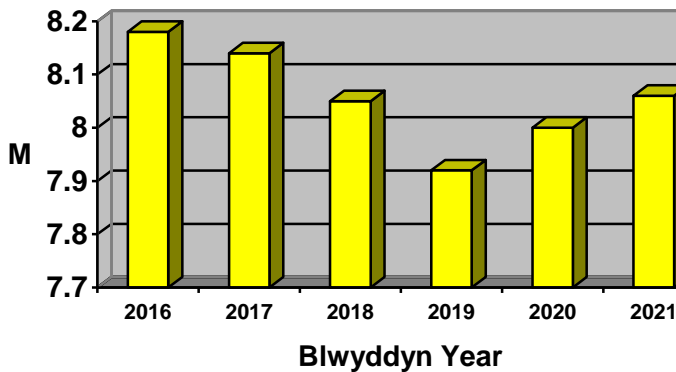

HARBWR PORTHMADOG HARBOUR

Cymhariaeth o Ystadegau Cychod

Comparison of Boat Statistics

	2016	2017	2018	2019	2020	2021
Nifer o Gychod / Number of Boats	129	135	131	130	64	112
Cyfanswm Hydoedd / Total Overall Length	1055.12	1098.58	1055.13	1030.04	511.93	902.60
Cyfartaledd Hyd / Average Length	8.18	8.14	8.05	7.92	8	8.06
Cyfanswm Dyfnder / Total Draught	127.50	133.18	131.01	128.80	63.59	111.13
Cyfartaledd Dyfnder / Average Draught	0.99	0.99	1.00	0.99	0.99	1.01

Nifer o Gychod / Number of Boats

Cyfanswm Hydoedd / Total Length

Cyfartaledd Hyd / Average Length

Cyfanswm Dyfnder / Total Draught

Cyfartaledd Dyfnder / Average Draught