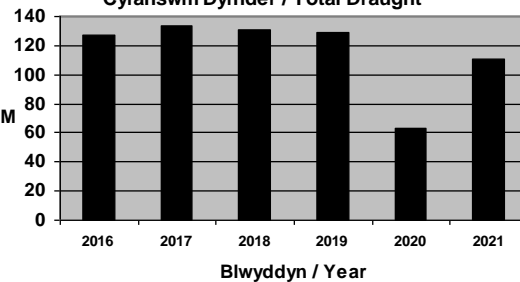

HARBWR PORTHMADOG HARBOUR

Cymhariaeth o Ystadegau Cychod

Comparison of Boat Statistics

	2016	2017	2018	2019	2020	2021
Nifer o Gychod / Number of Boats	129	135	131	130	64	112
Cyfanswm Hydoedd / Total Overall Length	1055.12	1098.58	1055.13	1030.04	511.93	902.60
Cyfartaledd Hyd / Average Length	8.18	8.14	8.05	7.92	8	8.06
Cyfanswm Dyfnder / Total Draught	127.50	133.18	131.01	128.80	63.59	111.13
Cyfartaledd Dyfnder / Average Draught	0.99	0.99	1.00	0.99	0.99	1.01

Nifer o Gychod / Number of Boats

Cyfanswm Hydoedd / Total Length

Cyfartaledd Hyd / Average Length

Cyfanswm Dyfnder / Total Draught

Cyfartaledd Dyfnder / Average Draught