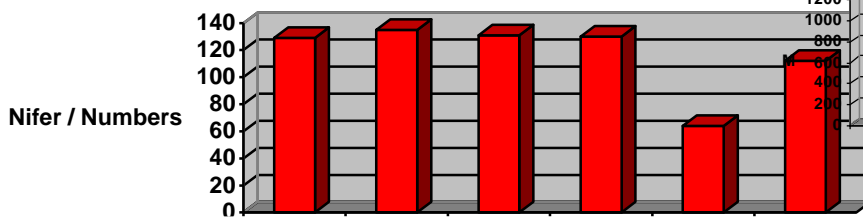

HARBWR PORTHMADOG HARBOUR

Cymhariaeth o Ystadegau Cychod

Comparison of Boat Statistics

	2016	2017	2018	2019	2020	2021
Nifer o Gychod / Number of Boats	129	135	131	130	64	112
Cyfanswm Hydoedd / Total Overall Length	1055.12	1098.58	1055.13	1030.04	511.93	902.60
Cyfartaledd Hyd / Average Length	8.18	8.14	8.05	7.92	8	8.06
Cyfanswm Dyfnder / Total Draught	127.50	133.18	131.01	128.80	63.59	111.13
Cyfartaledd Dyfnder / Average Draught	0.99	0.99	1.00	0.99	0.99	1.01

Nifer o Gychod / Number of Boats

Cyfanswm Hydoedd / Total Length

Cyfartaledd Hyd / Average Length

Cyfanswm Dyfnder / Total Draught

Cyfartaledd Dyfnder / Average Draught